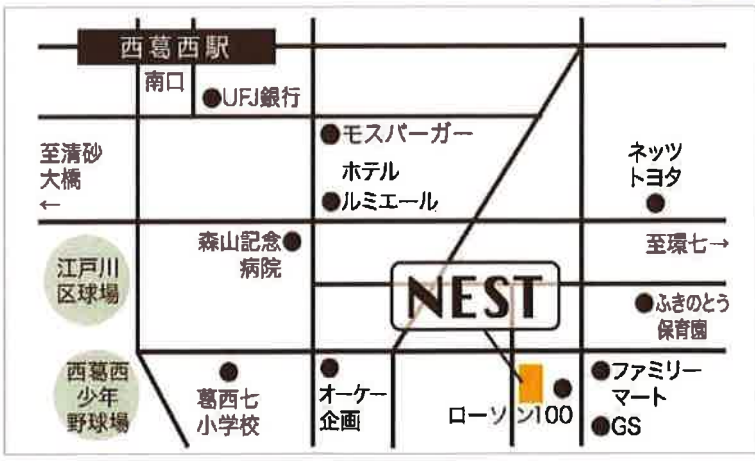

### 週間スケジュール

※振替可能

時間割	月	火	水	土
9:30~10:45				○
11:00~12:15		○	○	○
13:30~14:45	○	○		
18:20~19:35	○	○		
19:40~20:55	○	○		
21:00~22:15	○			

## ◆ 個人

1回30分 (要予約)

詳細はこちら

<https://club-nest.net/ssoprts/>

### 【会場】

江戸川区西葛西7-29-6  
(西葛西駅・南口徒歩10分)

※無料駐車場あり

COACH 櫻井 伸一 (元ヤクルトスワローズ)

TEL : 090-3248-2261

MAIL : chousuke.72.72.72@gmail.com

Web : <https://club-nest.net/ssoprts/>

お問合せ